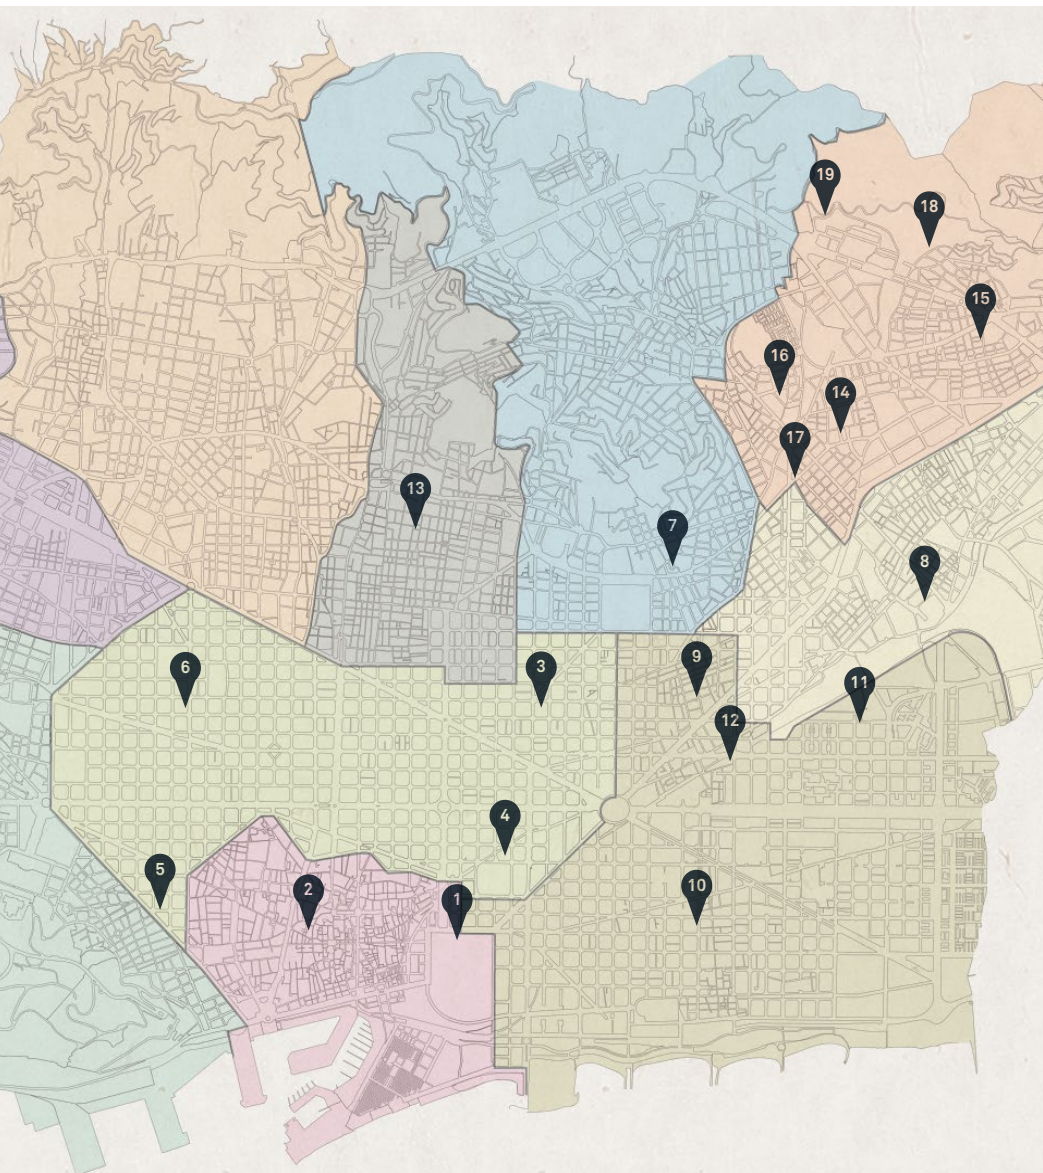

Plànol dels punts d'intercanvi

Adreces útils

1. **1. Espai Lúdic Ambiental per Famílies Parc de la Ciutadella.** Pas de l'Institut Escola, s/n. Parc de la Ciutadella. T.: 638 326 771
2. **2. Ludoteca Placeta del Pi.** Plta. del Pi, 2 (baixos). T.: 933 183 3 96
3. **3. Casal Infantil Centre Cívic Sagrada Família C.** Provença, 450. T.: 934 508 917
4. **4. Casal Infantil Fort Pienc - Centre Cívic Ateneu Fort Pienc.** Pl. Fort Pienc, 4. T.: 932 327 827
5. **5. Casal Infantil Cotxeres Borrell.** C. de Viladomat, 2. T.: 933 24 83 50
6. **6. Casal Infantil Urgell.** C. Comte d'Urgell, 145-147. T.: 934 536 480
7. **7. Associació mamaG.** Ptge. dels Garrofers, 1. T.: 633 833 348
8. **8. Casal de Barri Can Portabella.** C. de Virgili, 18. T.: 935 97 01 94
9. **9. Casal de Barri Antoni Miró Peris.** Pl. Carme Montoriol, 10. T.: 934 507 013
10. **10. Ludoteca de Maria Gràcia Pont.** Rbla. del Poblenou, 77-91 Interior. T.: 933 00 98 66
11. **11. Ludoteca infantil i juvenil Ca l'Arnó.** C. Menorca, 21-23. T.: 933 142 146
12. **12. Ludoteca Municipal el Xalet del Clot.** C. Bilbao, 220. T.: 933 078 684
13. **13. Lluïsos de Gràcia - Banc del Temps de Gràcia.** Pl. del Nord, 7-10. T.: 932 183 372
14. **14. Ludoteca Sóller.** Pg. Ciutat de Mallorca, 31. T.: 933 538 039
15. **15. Ludoteca la Guineu.** C. d'en Tissó, 66 (dins del CEIP Prosperitat). T.: 933 530 243
16. **16. Casal Infantil Turó de la Peira.** C. Peñalara, 21. T.: 690 308 813
17. **17. Casal infantil Vilapicna.** C. d'Arnau d'Oms, 4. T.: 662 425 186 (Escola Timbal del Bruc)
18. **18. Casal Infantil Roquetes.** C. Artesania, 81. T.: 933 599 801
19. **19. Casal Infantil Canyelles.** Ronda Guineueta Vella, 22. T.: 934 283 847
20. **20. Casal Infantil Ciutat Meridiana.** C. Vallcivera, s/n. T.: 697 710 344 (Escola Elisenda de Montcada)