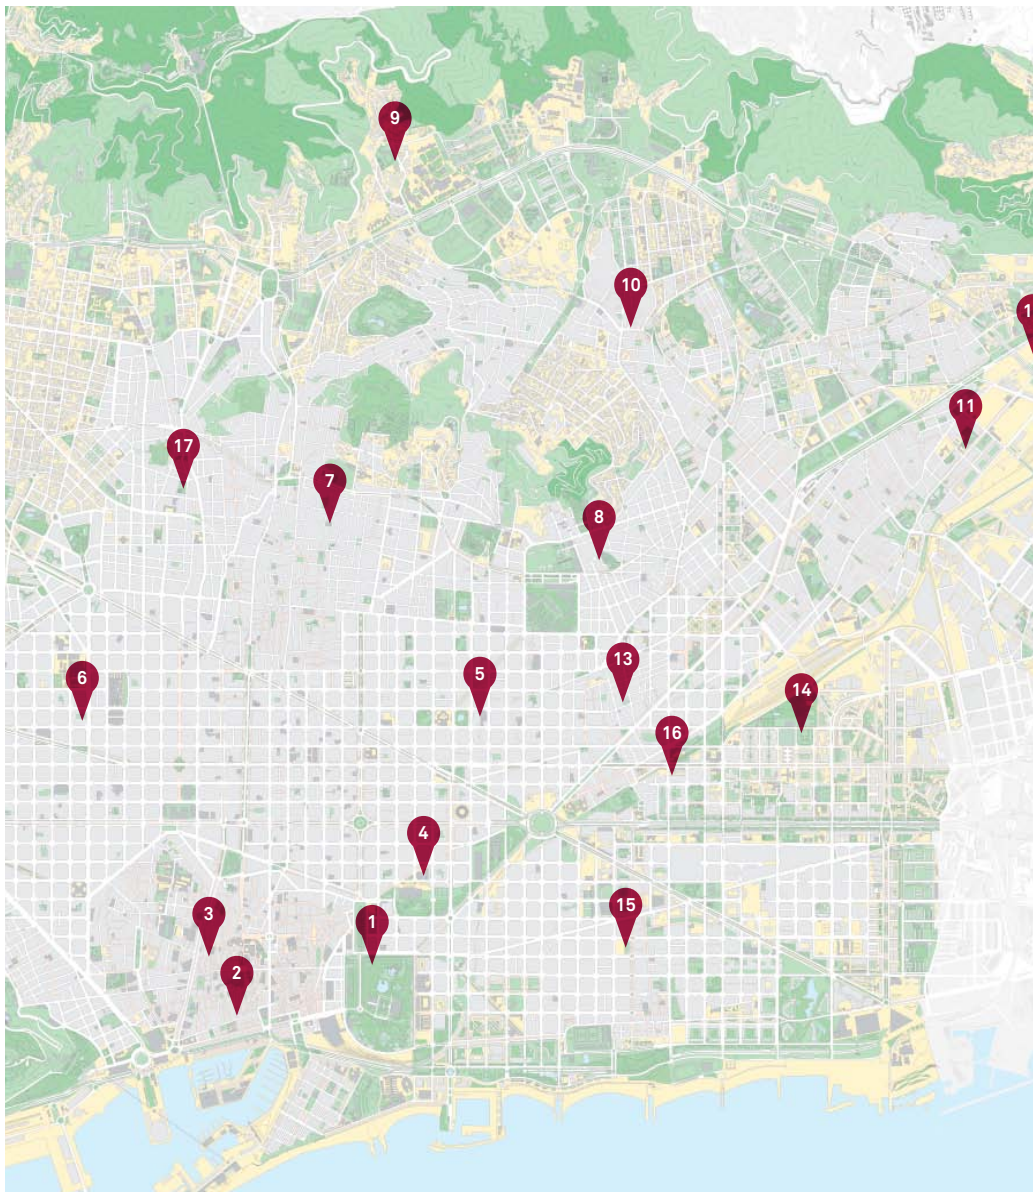

Plànol dels punts d'intercanvi

Adreces útils

1. **Espai Lúdic Ambiental per Famílies Parc de la Ciutadella**
  Pas de l'Institut Escola, s/n. Parc de la Ciutadella. T.: 638 273 115
2. **Ludoteca Ample**
  Carrer Ample, 27. T.: 933 105 040
3. **Ludoteca Placeta del Pi**
  Placeta del Pi, 2 (baixos). T.: 933 183 3 96
4. **Casal Infantil Fort Pienc**
  Plaça Fort Pienc, 4. T.: 932 327 827
5. **Casal Infantil Sagrada Família**
  Carrer Provença, 480. T.: 934 508 917
6. **Casal Infantil Urgell**
  Carrer Comte d'Urgell, 145-147. T.: 934 536 480
7. **Lluïsos de Gràcia - Banc del temps de Gràcia**
  Plaça del Nord, 7-10. T.: 932 183 372
8. **Casal d'Entitats Mas Guinardó - Associació mamaG**
  Plaça Salvador Riera, 2. T.: 934 461 429
9. **Ludoteca Infantil Casa Grogà**
  Avinguda Jordà, 27. T.: 934 186 531
10. **Ludoteca el Galliner**
  Carrer de Santes Creus, 8. T.: 934 202 337
11. **Ludoteca Casa Bloc**
  Passeig de Torras i Bages, 101. T.: 933 45 30 18
12. **Banc del Temps de Trinitat Vella amb la col·laboració del Centre Cívic Trinitat Vella**
  Carrer Foradada, 36. T.: 933 457 016
13. **Espai Antoni Miró Paris**
  Plaça Carme Monturiol, 10. T.: 934 507 013
14. **Ludoteca Ca l'Arnó**
  Carrer Menorca, 21-23. T.: 933 142 146
15. **Ludoteca Maria de Gràcia Pont**
  Rbla. Poblenu, 77-91. T.: 933009866
16. **Ludoteca Municipal El xalet del Clot**
  Carrer Bilbao, 220. T.: 933 078 684
17. **Casal Infantil Casa Sagnier**
  Carrer Brusi, 51-61 (Jardins Enric Sagnier). T.: 934 140 195