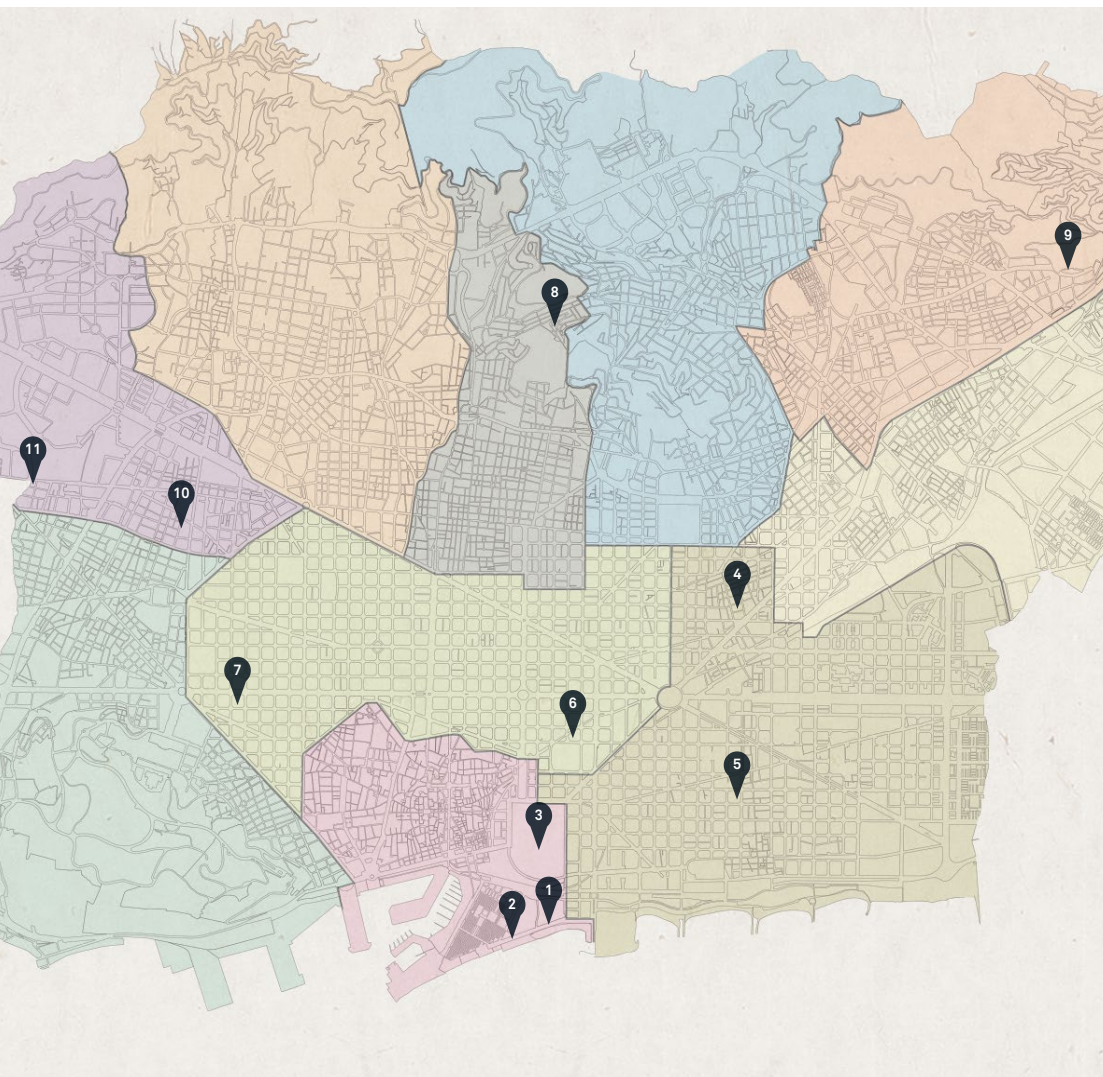

Plànol dels punts d'intercanvi

Adreces útils

1. **1. Centre de la Platja**
   Pg. Marítim Barceloneta, 25-29.
   Tel. 934 027 000
2. **2. Escola Mediterrànea**
   Passeig Marítim, 5-7.
   Tel. 932 502 576
3. **3. Espai Lúdic Ambiental per Famílies Parc de la Ciutadella**
   Pas de l'Institut Escola, s/n.
   Parc de la Ciutadella. Tel. 638 326 771
4. **4. Casal de Barri Antoni Miró Peris**
   Plaça Carme Montoriol, 10.
   Tel. 934 507 013
5. **5. Ludoteca Maria Gràcia Pont**
   Rambla Poblenou, 77-91 (interior).
   Tel. 933 009 866
6. **6. Casal Infantil Fort Pienc-Centre Cívic Ateneu Fort Pienc**
   Plaça Fort Pienc, 4-5.
   Tel. 932 327 827
7. **7. Espai intercanviat. Programa Millor Que Nou.**
   Carrer Sepúlveda, 45-47.
   Tel. 934 242 871
8. **8. Casal infantil del Coll**
   Carrer Aldea, 15.
   Tel. 932 562 886
9. **9. Casal Infantil Trinitat Nova**
   Carrer Vila-Real, 7-9.
   Tel. 933 534 815
10. **10. Ludoteca Guitard**
    Carrer Guitard, 90 (interior d'illa).
    Tel. 934 104 829
11. **11. Ludoteca la Tardor**
    Carrer Riera Blanca, 1-3.
    Tel. 934 480 499