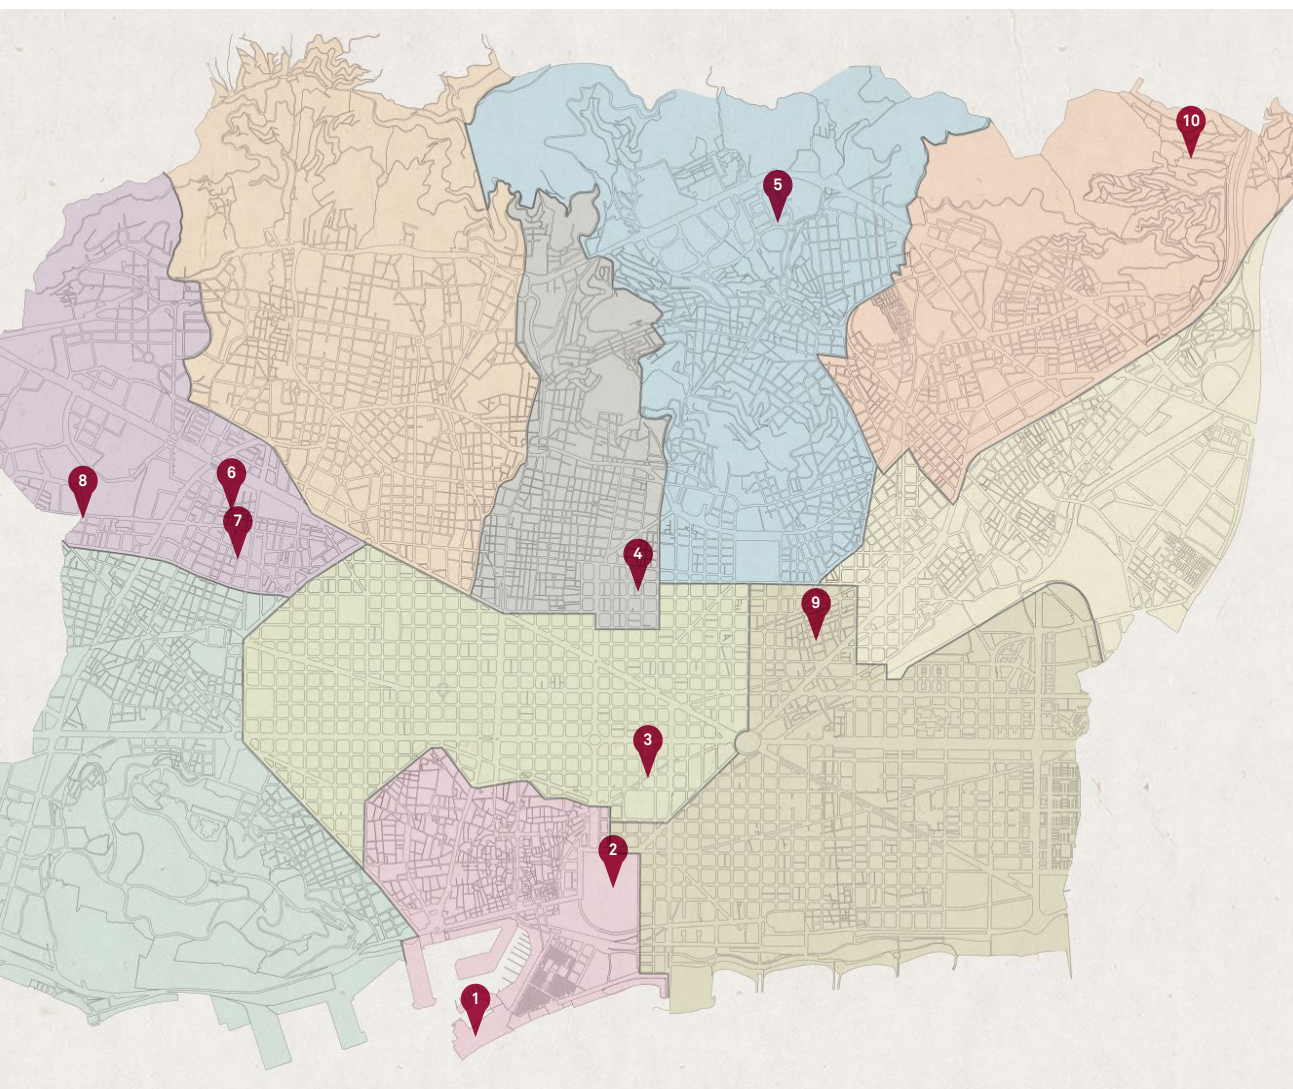

Dissabte 11 de maig de 10.30 a 13 h (A la Plaça Comas)

9. Casal Barri Espai Antoni Miró Peris

Del dilluns 13 al dimecres 22 de maig, de dilluns a divendres de 16.30 a 21 h i dimecres de 10.30 a 13.30 h

Divendres 24 de maig de 16.30 a 20 h

10. Casal Infantil Ciutat Meridiana

Del dilluns 13 al dijous 16 de maig, de 11.30 a 13 h i de 15.30 a 17.30 h

Divendres 24 de maig d'11.30 a 13.00 h i de 15.00 a 18.00 h

Plànol dels punts d'intercanvi

Adreces útils